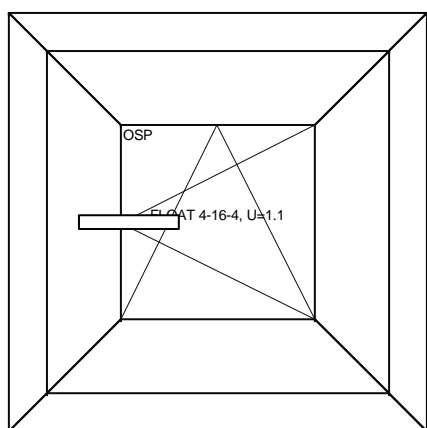

970

740

Poz. č. 1: Okno  
 Rozměry: **970 x 740**  
 Počet                      Cena                      Hodnota  
     **1 x**                      **2400.00 =**                      **2400.00**

System: **CLASSIC**  
 Barva: **ZLATÝ DUB, jednostranný 2178.001/BÍLÁ**  
 Sklo: **ČINČILA ČIRÁ 4/16/4**  
 Z.lišta: **Standardní**  
**Pohled z interiéru**  
 Těsnění: **2x těsnění černé**  
 Rám: **Softline 70AD**  
 Křídlo: **Softline 70AD**  
 Kování: **ROTO NX**

450

450

Poz. č. 2: Okno  
 Rozměry: **450 x 450**  
 Počet                      Cena                      Hodnota  
     **1 x**                      **1850.00 =**                      **1850.00**

System: **KBE 70 AD**  
 Barva: **BÍLÁ, Bílá barva**  
 Sklo: **FLOAT 4-16-4, U=1.1**  
 Z.lišta: **Zaoblená**  
**Pohled z interiéru**  
 Těsnění: **šedé**  
 Kování: **ROTO NT**

Pokračování na další straně

1520

970

1520

970

Plochy = 4.447 m2  
Obvod = 18.380 m

Poz. č. 4: Okno		
Rozměry: 970 x 1520		
Počet	Cena	Hodnota
1 x	3850.00 =	3850.00

System: **PREMIUM+**  
Barva: **ANTRACIT, jednostranný 7016.05/BÍLÁ**  
Sklo: **FL.4/18/4/18/4,U=0,5**  
Z.lišta: **Standardní**  
**Pohled z interiéru**  
Těsnění: **3x těsnění černé**  
Rám: **Softline 82MD**  
Křídlo: **Softline 82, 103.341**  
Kování: **ROTO NX**