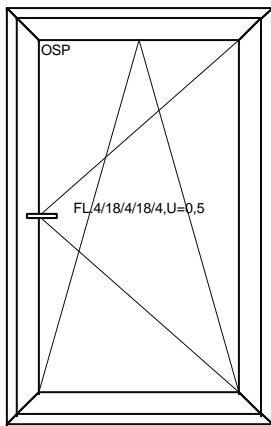

450

450

Poz. č. 2: Okno  
 Rozměry: **450 x 450**  
 Počet                      Cena                      Hodnota  
     **1 x**                      **1850.00 =**                      **1850.00**

System: **KBE 70 AD**  
 Barva: **BÍLÁ, Bílá barva**  
 Sklo: **FLOAT 4-16-4, U=1.1**  
 Z.lišta: **Zaoblená**  
**Pohled z interiéru**  
 Těsnění: **šedé**  
 Kování: **ROTO NT**

1050

550

Poz. č. 3: Okno  
 Rozměry: **1050 x 550**  
 Počet                      Cena                      Hodnota  
     **1 x**                      **2000.00 =**                      **2000.00**

System: **PRIMA**  
 Barva: **ZLATÝ DUB, jednostranný 2178.001/BÍLÁ**  
 Sklo: **FLOAT 4-16-4, U=1.1**  
 Z.lišta: **Standardní**  
**Pohled z interiéru**  
 Těsnění: **2x těsnění černé**  
 Rám: **Trocal 70AD**  
 Křídlo: **Trocal 70AD**  
 Kování: **ROTO NT**

Pokračování na další straně

1520

970

1520

970

Plochy = 4.447 m2  
Obvod = 18.380 m

Poz. č. 4: Okno		
Rozměry: 970 x 1520		
Počet	Cena	Hodnota
1 x	3850.00 =	3850.00

System: **PREMIUM+**  
Barva: **ANTRACIT, jednostranný 7016.05/BÍLÁ**  
Sklo: **FL.4/18/4/18/4,U=0,5**  
Z.lišta: **Standardní**  
**Pohled z interiéru**  
Těsnění: **3x těsnění černé**  
Rám: **Softline 82MD**  
Křídlo: **Softline 82, 103.341**  
Kování: **ROTO NX**