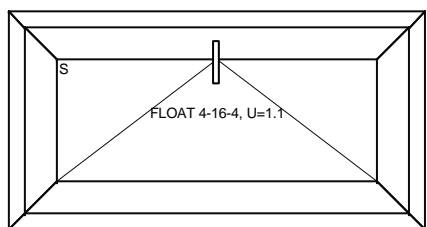

970

740

Poz. č. 1: Okno  
 Rozměry: **970 x 740**  
 Počet                      Cena                      Hodnota  
     **1 x**                      **2400.00 =**                      **2400.00**

System: **CLASSIC**  
 Barva: **ZLATÝ DUB, jednostranný 2178.001/BÍLÁ**  
 Sklo: **ČINČILA ČIRÁ 4/16/4**  
 Z.lišta: **Standardní**  
**Pohled z interiéru**  
 Těsnění: **2x těsnění černé**  
 Rám: **Softline 70AD**  
 Křídlo: **Softline 70AD**  
 Kování: **ROTO NX**

450

450

Poz. č. 2: Okno  
 Rozměry: **450 x 450**  
 Počet                      Cena                      Hodnota  
     **1 x**                      **1850.00 =**                      **1850.00**

System: **KBE 70 AD**  
 Barva: **BÍLÁ, Bílá barva**  
 Sklo: **FLOAT 4-16-4, U=1.1**  
 Z.lišta: **Zaoblená**  
**Pohled z interiéru**  
 Těsnění: **šedé**  
 Kování: **ROTO NT**

1050

550

Poz. č. 3: Okno  
 Rozměry: **1050 x 550**  
 Počet                      Cena                      Hodnota  
     **1 x**                      **2000.00 =**                      **2000.00**

System: **PRIMA**  
 Barva: **ZLATÝ DUB, jednostranný 2178.001/BÍLÁ**  
 Sklo: **FLOAT 4-16-4, U=1.1**  
 Z.lišta: **Standardní**  
**Pohled z interiéru**  
 Těsnění: **2x těsnění černé**  
 Rám: **Trocal 70AD**  
 Křídlo: **Trocal 70AD**  
 Kování: **ROTO NT**

Pokračování na další straně

1520

970

1520

970

Plochy = 4.447 m2  
Obvod = 18.380 m

Poz. č. 4: Okno		
Rozměry: 970 x 1520		
Počet	Cena	Hodnota
1 x	3850.00 =	3850.00

System: **PREMIUM+**  
Barva: **ANTRACIT, jednostranný 7016.05/BÍLÁ**  
Sklo: **FL.4/18/4/18/4,U=0,5**  
Z.lišta: **Standardní**  
**Pohled z interiéru**  
Těsnění: **3x těsnění černé**  
Rám: **Softline 82MD**  
Křídlo: **Softline 82, 103.341**  
Kování: **ROTO NX**