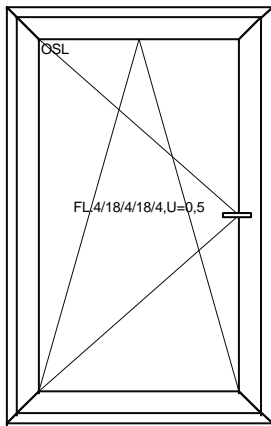

450

450

Poz. č. 2: Okno  
 Rozměry: **450 x 450**  
 Počet                      Cena                      Hodnota  
     **1 x**                      **1850.00 =**                      **1850.00**

System: **KBE 70 AD**  
 Barva: **BÍLÁ, Bílá barva**  
 Sklo: **FLOAT 4-16-4, U=1.1**  
 Z.lišta: **Zaoblená**  
**Pohled z interiéru**  
 Těsnění: **šedé**  
 Kování: **ROTO NT**

1050

550

Poz. č. 3: Okno  
 Rozměry: **1050 x 550**  
 Počet                      Cena                      Hodnota  
     **1 x**                      **2000.00 =**                      **2000.00**

System: **PRIMA**  
 Barva: **ZLATÝ DUB, jednostranný 2178.001/BÍLÁ**  
 Sklo: **FLOAT 4-16-4, U=1.1**  
 Z.lišta: **Standardní**  
**Pohled z interiéru**  
 Těsnění: **2x těsnění černé**  
 Rám: **Trocal 70AD**  
 Křídlo: **Trocal 70AD**  
 Kování: **ROTO NT**

Pokračování na další straně

1520

970

1520

970

Plochy = 4.447 m2  
Obvod = 18.380 m

Poz. č. 4: Okno		
Rozměry: 970 x 1520		
Počet	Cena	Hodnota
1 x	3850.00 =	3850.00

System: **PREMIUM+**  
Barva: **ANTRACIT, jednostranný 7016.05/BÍLÁ**  
Sklo: **FL.4/18/4/18/4,U=0,5**  
Z.lišta: **Standardní**  
**Pohled z interiéru**  
Těsnění: **3x těsnění černé**  
Rám: **Softline 82MD**  
Křídlo: **Softline 82, 103.341**  
Kování: **ROTO NX**